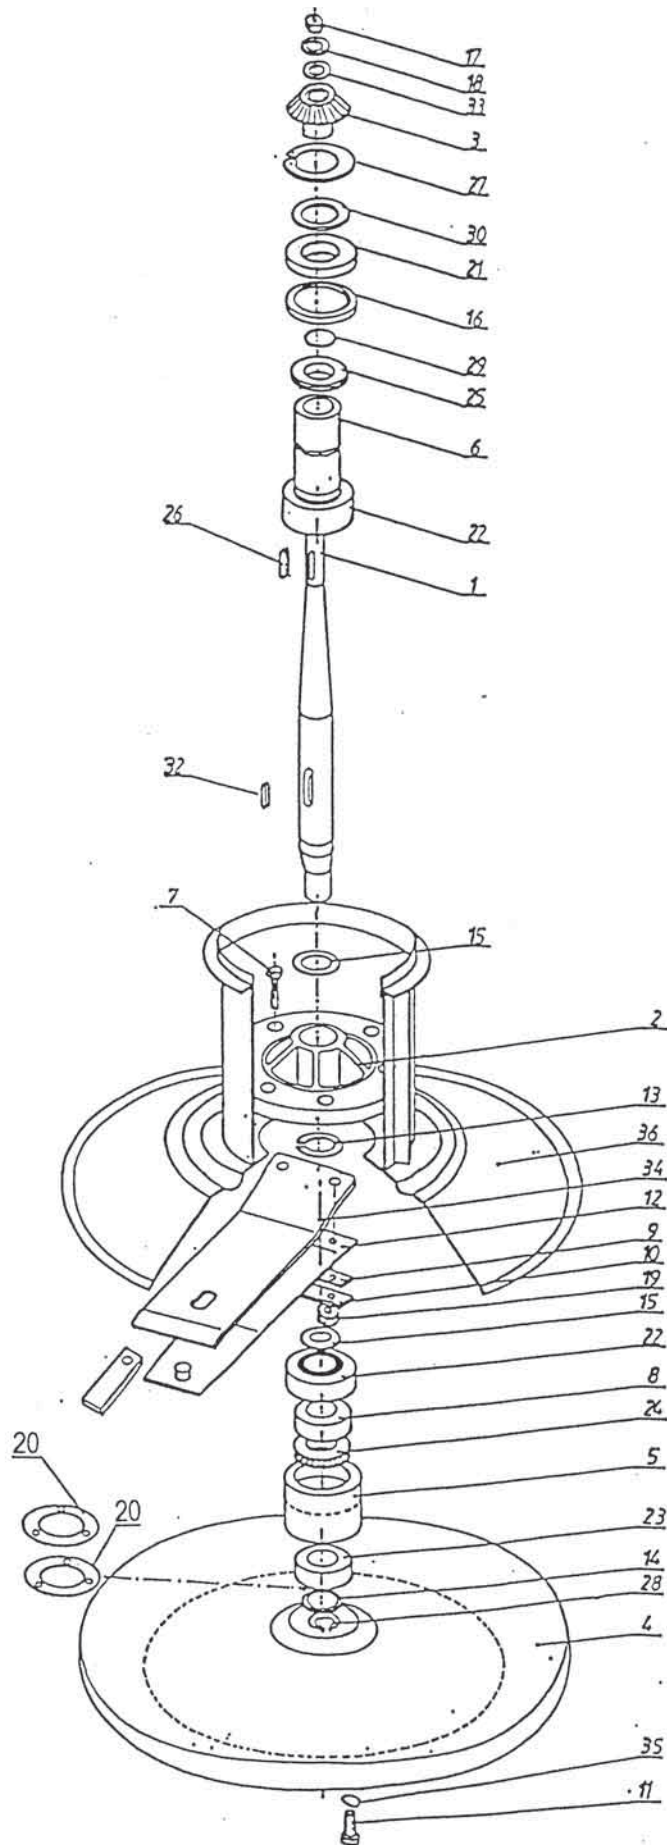

Slika 6

Bild 6

Fig. 6

Slika 6

Bild 6

Fig. 6

737.03.050.0  
ident: 155161102

Številka Broj Bild Fig.	Kataloška številka Kataloški broj Ersatzteilnummer Spare Part Number	Naziv dela	Naziv dijela	Benennung	Description	Količina Komada Menge Quantity
1 A	155206207	Roka leva var.	Leva ruka zav.	Arm links geschw.	Arm LH	1
1 B	155207607	Roka desna var.	Desna ruka zav.	Arm rechts geschw.	Arm RH	1
2	155207108	Roka 2 var.	Ruka 2 zav.	Arm 2 geschw.	Arm 2	1
3	154029704	Ohišje ležaja var.	Kučiče ležaja zav.	Lagergehäuse geschw.	Bearing housing	2
4	150153005	Ležaj KR 6204 2RS	Ležaj KR 6204 2RS	Lager KR 6204 2RS	Bearing KR 6204 2RS	4
5	155207803	Tečaj var.	Rukavac zav.	Schamier geschw.	Hinge	1
6	154030505	Kolut	Kolut	Scheibe	Disc	1
7	154030603	Kolut gumijasti	Gumirani kolut	Gummischeibe	Rubber disc	1
8	155208009	Kolut usmerjevalni	Usmjeravajući kolut	Leitscheibe	Direction disc	1
9	000257509	Vijak M8x20	Vijak M8x20	Schraube M8x20	Screw M8x20	4
10	000225900	Podložka C10,5 - 100 HV	Podložka C10,5 - 100 HV	Scheibe C10,5 - 100 HV	Washer C10,5 - 100 HV	16
11	000220905	Matica M8	Navrtka M8	Mutter M8	Nut M8	18
12	000228202	Podložka vzmetna A8	Opružna podložka A8	Federscheibe A8	Spring washer A8	10
13	150143008	Vijak M8x25	Vijak M8x25	Schraube M8x25	Screw M8x25	10
14	150404306	Vijak M8x30	Vijak M8x30	Schraube M8x30	Screw M8x30	4
15	151233702	Podložka 20,5/36-2	Podložka 20,5/36-2	Scheibe 20,5/36-2	Washer 20,5/36-2	2
16 A	155207304	Ročka leva var.	Ručica leva zav.	Kanne links geschw.	Holder LH	1
16 B	155207402	Ročka desna var.	Ručica desna zav.	Kanne rechts geschw.	Holder RH	1
17	150125509	Vijak M12x50	Vijak M12x50	Schraube M12x50	Screw M12x50	1
18	150160300	Matica M12 - 8	Navrtka M12 - 8	Mutter M12 - 8	Nut M12 - 8	1
19	153082309	Podložka 30,2/38-1	Podložka 30,2/38-1	Scheibe 30,2/38-1	Washer 30,2/38-1	1
20	151438000	Vzmet 1 -7x30 - 140	Opruga 1 -7x30 - 140	Feder 1 -7x30 - 140	Spring -7x30 - 140	1
21	150501102	Vijak M12x180	Vijak M12x180	Schraube M12x180	Screw M12x180	1
22	155372606	Puša 2	Čaura 2	Büchse 2	Sleeve 2	1
23	150196004	Matica M12	Navrtka M12	Mutter M12	Nut M12	1
24	151078700	Somik	Svornjak	Bolzen	Bolt	1
25	151078808	Krogla	Kugla	Kugel	Sphere	1
26	151078602	Vzmet 1 -2x19 - 50	Opruga 1 - 2x19 - 50	Feder 1 -2x19 - 50	Spring 1 -2x19 - 50	1
27	000225508	Podložka 15 - 140 HV	Podložka 15 - 140 HV	Scheibe 15 - 140 HV	Washer 15 - 140 HV	1
28	000232000	Zatič prožni 4x24	Opružna čivija 4x24	Spannstift 4x24	Spring pin 4x24	1
29	154268303	Podložka 31x63x1,5	Podložka 31x63x1,5	Scheibe 31x63x1,5	Washer 31x63x1,5	1
30	000233606	Zatič prožni 6x45	Opružna čivija 6x45	Spannstift 6x45	Spring pin 6x45	2
31	000237103	Vskočnik Z 20x1,2	Uskočnik vanjski 20x1,2	Sicherungsring Z 20x1,2	Circlip Z 20x1,2	2
33	150084009	Matica M10	Navrtka M10	Mutter M10	Nut M10	2