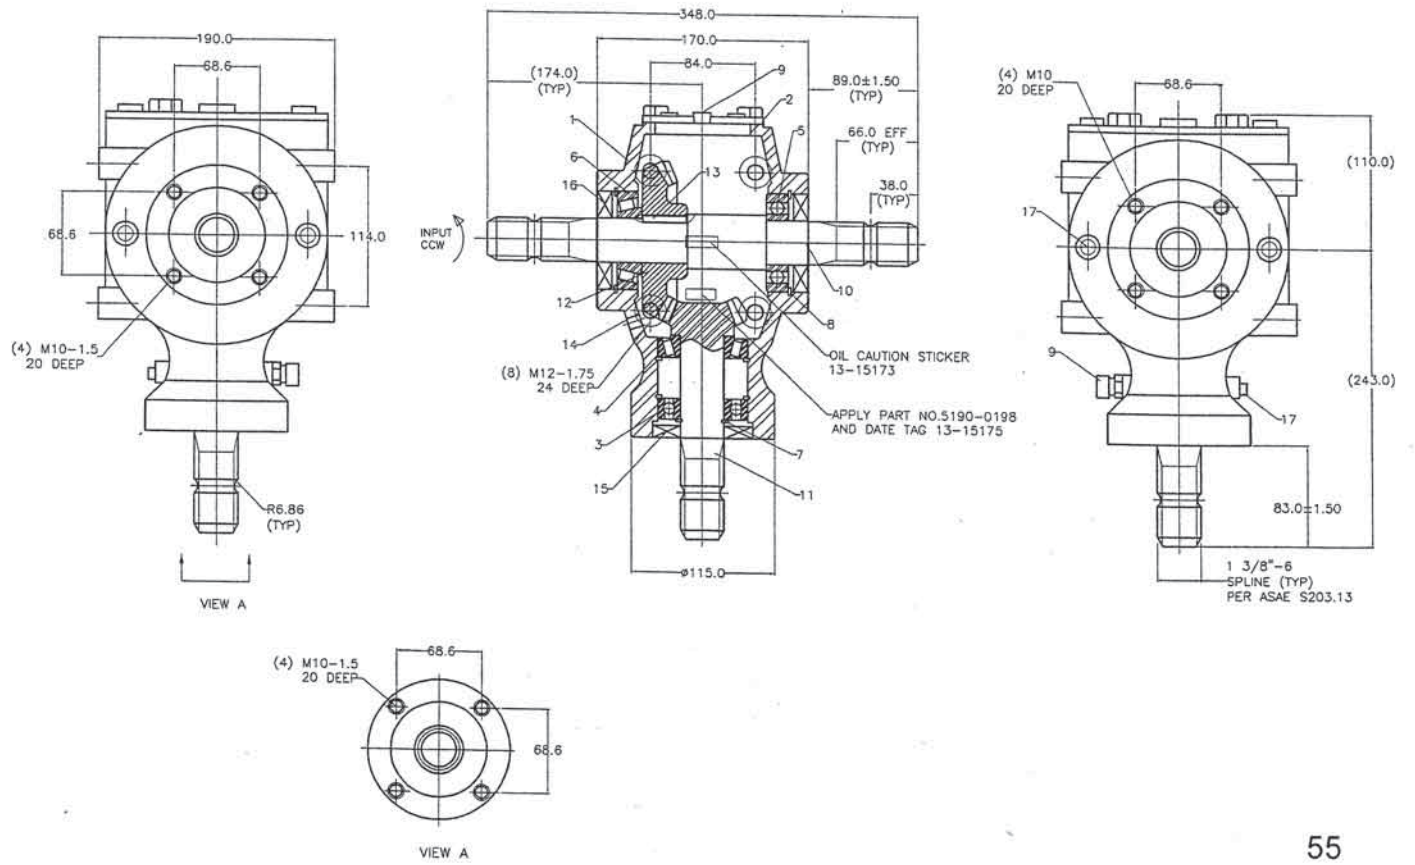

Slika 3

Bild 3

Fig. 3

Slika 3

Bild 3

Fig. 3

IZOMETRIJA (M;1:10)

Številka Broj Bild Fig.	Kataloška številka Kataloški broj Ersatzteilnummer Spare Part Number	Naziv dela	Naziv dijela	Benennung	Description	Količina Komada Menge Quantity
2	154692005	Nosilec var.	Nosač zav.	Träger geschw.	Holder	1
3	154691809	Nosilec var.	Nosač zav.	Träger geschw.	Holder	1
4	154620404	Držalo var.	Držač zav.	Halter geschw.	Support	1
5	154695306	Pločevina leva	Levi lim	Blech links	Plate LH	1
6	154695208	Pločevina desna	Desni lim	Blech rechts	Plate RH	1
7	154693200	Ogrodje zaščite levo var.	Levi ram zaščite zav.	Schutzgerüst links geschw.	Protection framework LH	1
8	154344105	Ogrodje zaščite desno var.	Desni ram zaščite zav.	Schutzgerüst rechts geschw.	Protection framework RH	1
9	154696001	Ojačitev var.	Pojačanje zav.	Verstärkung geschw.	Reinforce	1
10	154694003	Zaščita stranska desna var.	Desna bočna zaščita zav.	Seitenschutz rechts geschw.	Side protection RH	1
11	154693807	Zaščita stranska leva var.	Leva bočna zaščita zav.	Seitenschutz links geschw.	Side protection LH	1
12	155175605	Pločevina zadnja var.	Zadnja zaščita zav.	Schutz hinten geschw.	Protection backside	1
13	154927501	Zaščita prednja 1 var.	Predna zaščita 1 zav.	Schutz vorne 1 geschw.	Protection frontside 1	1
14	154343204	Ojačitev	Ojačanje	Verstärkung	Reinforcement	2
15	154934708	Pločevina zadnja leva var.	Zadnji lim levi zav.	Blech hinten links geschw.	Plate rear LH welded	1
16	154934600	Pločevina zadnja desna var.	Zadnji lim desni zav.	Blech hinten rechts geschw.	Plate rear RH welded	1
17	155175507	Pločevina prednja var.	Prednji lim zav.	Blech vorne geschw.	Plate frontside	1
18	155175008	Pokrov var.	Poklopac zav.	Deckel geschw.	Lid	1
19	154692906	Pokrov spodnji var.	Donji poklopac zav.	Deckel unten geschw.	Lid - lower	1
21	154464001	Drog 4 - 10x314	Poluga 4 - 10x314	Stange 4 - 10x314	Bar 4 - 10x314	1
22	154343400	Držalo 1 var.	Držač 1 zav.	Halter 1 geschw.	Holder 1	2
23	153780000	Drog 4 - 10x245	Poluga 4 - 10x245	Stange 4 - 10x245	Bar 4 - 10x245	1
24	155176007	Zavesa prednja	Prednja zavesa	Schutztuch vorne	Courtain front	1
25	155188806	Zavesa stranska desna	Bočna desna zavesa	Seitenschutz Tuch rechts	Side curtain RH	1
26	155188708	Zavesa stranska leva	Bočna leva zavesa	Seitenschutz Tuch links	Side curtain LH	1
27	155175302	Plošča podložna	Podložna ploča	Platte	Plate	1
28	154935208	Nosilec	Nosač	Träger	Holder	2
32	150335809	Vijak M10x50	Vijak M10x50	Schraube M10x50	Screw M10x50	2
33	150392603	Zatik varovalni	Osiguravajući klin	Sicherungsstecker	Spring clip	2
34	154936403	Gumica kpl.	Gumica kpl.	Gummi zus.	Rubber	2
35	155175909	Platno zaščiten	Zaštitno platno	Schutztuch	Curtain	1
36	150173001	Vijak M10x35	Vijak M10x35	Schraube M10x35	Screw M10x35	23
37	150426809	Podložka SKM10	Podložka SKM10	Scheibe SKM10	Washer SKM10	3
38	000238601	Razcepka 3,2x20	Rascjepka 3,2x20	Splint 3,2x20	Cotter pin 3,2x20	4
39	150275400	Matica VM 10	Navrtka VM 10	Mutter VM 10	Nut VM 10	44
40	000207608	Vijak M6x15	Vijak M6x15	Schraube M6x15	Screw M6x15	9
41	150275302	Matica VM 8	Navrtka VM 8	Mutter VM 8	Nut VM 8	2
43	000210701	Vijak M10x30	Vijak M10x30	Schraube M10x30	Screw M10x30	20
44	150300301	Vijak A 4,2x13	Vijak A 4,2x13	Schraube A 4,2x13	Screw A 4,2x13	14
45	000254502	Vijak M8x15	Vijak M8x15	Schraube M8x15	Screw M8x15	2
46	150084401	Podložka C 8	Podložka C 8	Scheibe C 8	Washer C 8	4
47	155163609	Vzmet zaščite	Opružni klin	Feder	Spring	2
48	000224304	Podložka 10	Podložka 10	Scheibe 10	Washer 10	4
49	155369406	Zaščita platna var.	Zaščita platna var.	Tuchschutz geschw.	Curtain protection	2
50	150275204	Matica VM 6	Navrtka VM 6	Mutter VM 6	Nut VM 6	9
51	000257108	Podložka C6	Podložka C6	Scheibe C6	Washer C6	9
52	000225900	Podložka C10	Podložka C10	Scheibe C10	Washer C10	2
53	150127909	Vijak M10x45	Vijak M10x45	Schraube M10x45	Screw M10x45	2
54	151468003	Puša 1 11/14 - 11,5	Čaura 1 11/14 - 11,5	Büchse 1 11/14 - 11,5	Sleeve 1 11/14 - 11,5	2
55	155175801	Gumica kpl.	Gumica kpl.	Gummi zus.	Rubber	1
56	155022003	Držalo 2 var.	Držač 2 zav.	Halter 2 geschw.	Holder 2	1
57	155021905	Držalo 3 var.	Držač 3 zav.	Halter 3 geschw.	Holder 3	1
58	000210202	Vijak M10x25	Vijak M10x25	Schraube M10x25	Screw M10x25	1