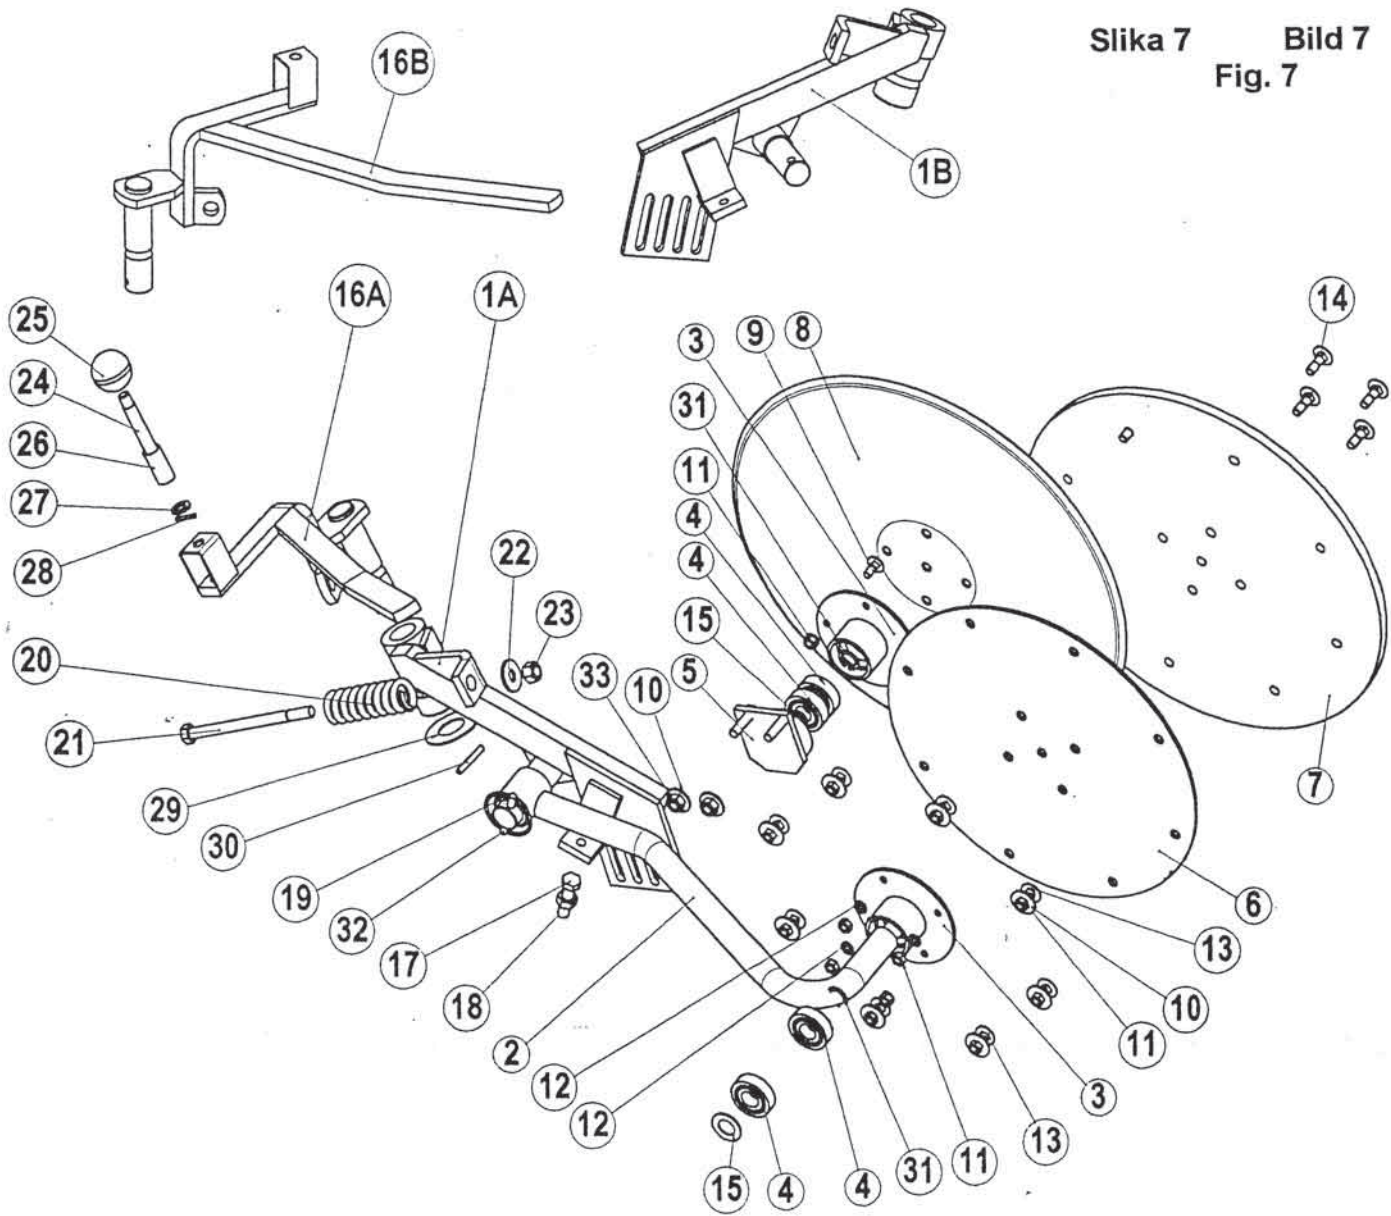

B = SCHWADSCHEIBE RECHTS ZUS.  
SWATH DISC RH  
ident: 155207509 / 733.04.070.0

Slika 7

Bild 7

Fig. 7

Slika 7 Bild 7  
Fig. 7

A

USMERJEVALKA LEVA KPL.  
USMJEVAČ LIJEVI KPL.  
ident: 155206109 / 733.04.050.0