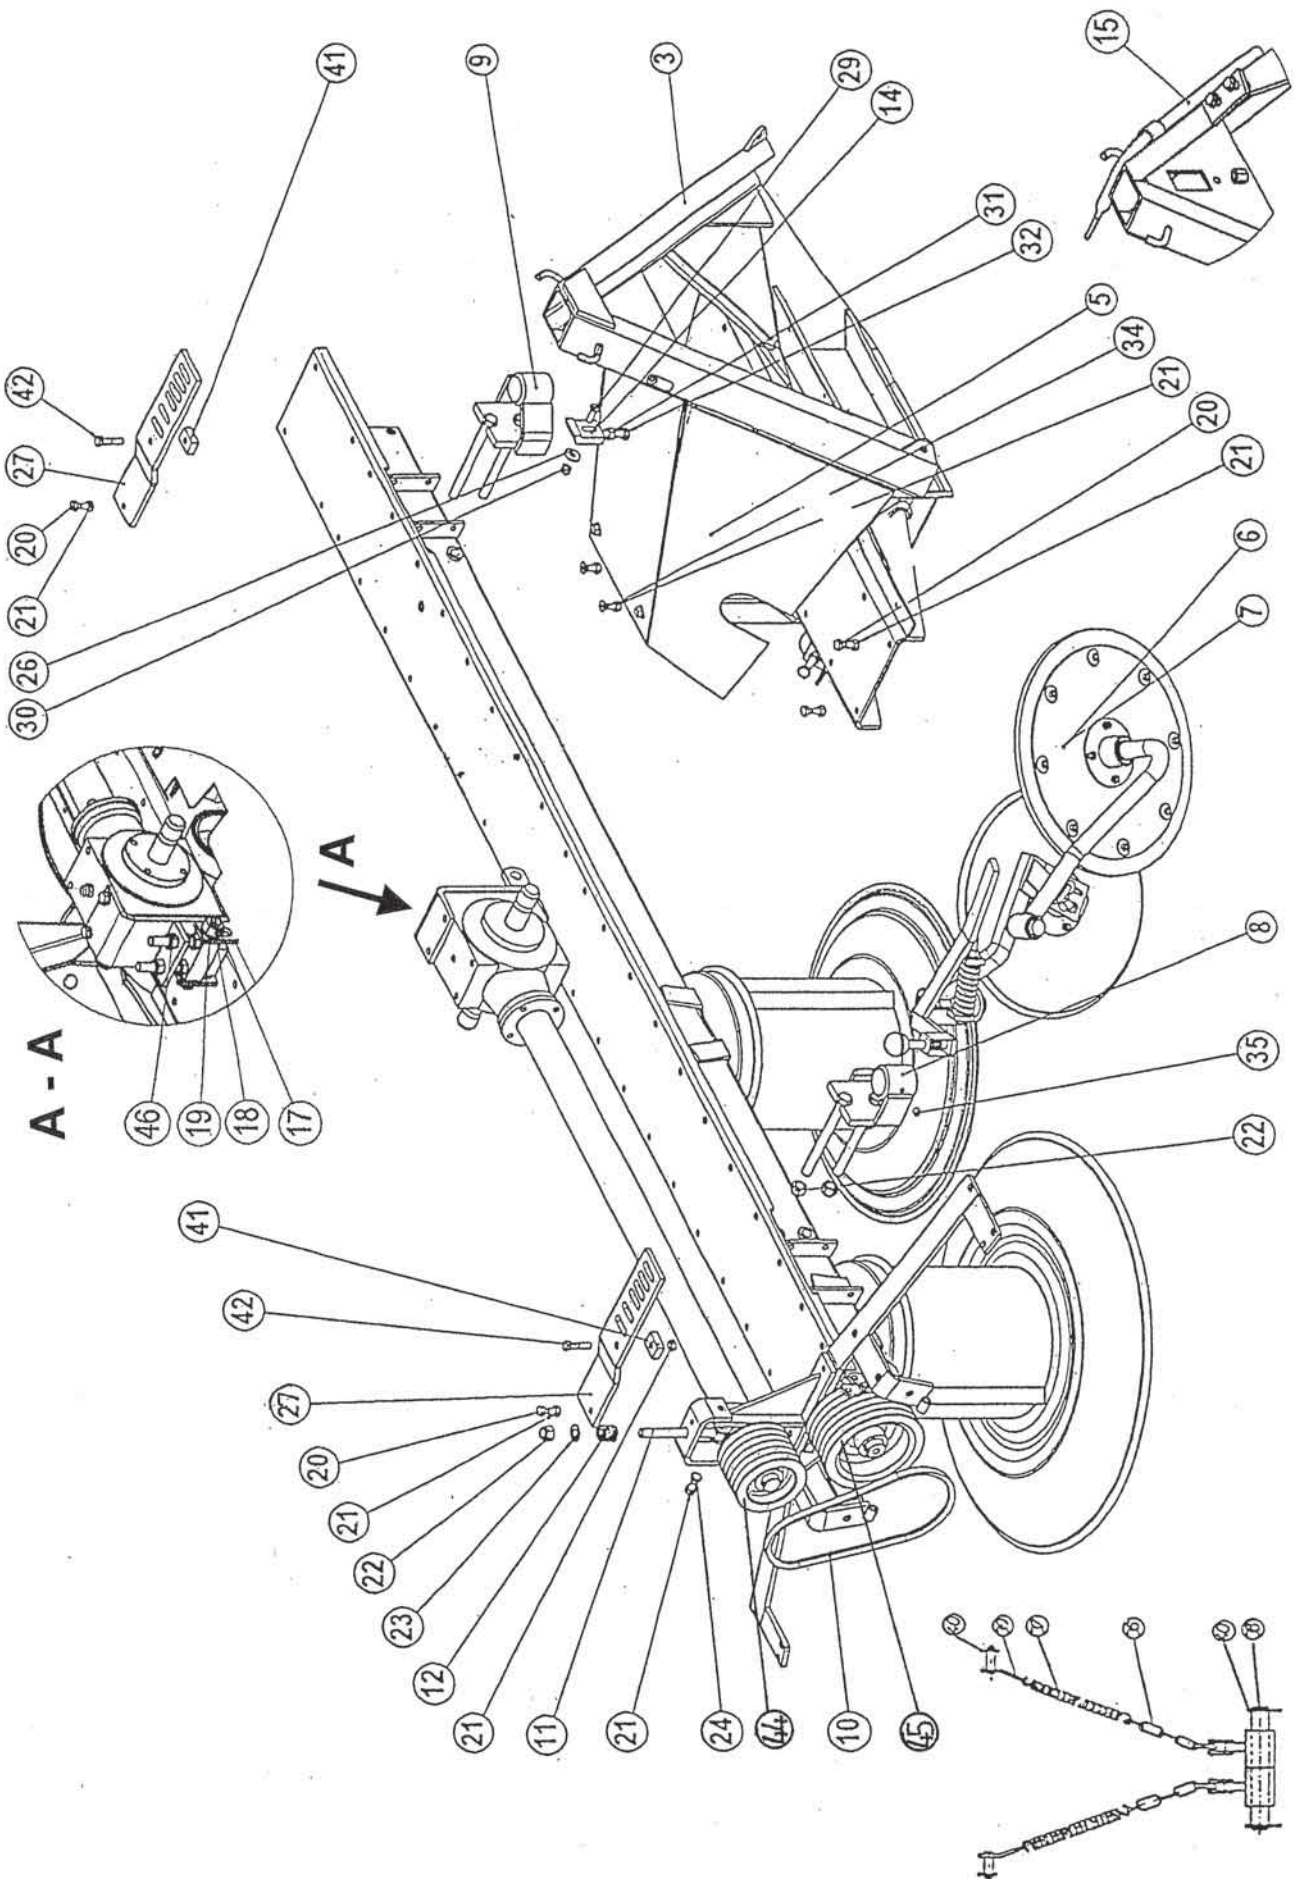

Slika 1

Bild 1

Fig. 1

Slika 1

Bild 1

Fig. 1

Številka Broj Bild Fig.	Kataloška številka Kataloški broj Ersatzteilnummer Spare Part Number	Naziv dela	Naziv dijela	Benennung	Description	Količina Komada Menge Quantity
1	154924700	Priklop var.	Priklop var.	Anbaubock geschw.	Hitch frame	1
2	154926209	Stena prednja var.	Prednja stena zav.	Vorderewand geschw.	Late front weld.	1
3	154926003	Nosilec var.	Nosač var.	Träger geschw.	Holder weld.	1
5	159445004	Vijak M12x40	Vijak M12x40	Schraube M12x40	Screw M12x40	4
6	000224509	Podložka A 13 - 140 HV	Podložka A 13 - 140 HV	Scheibe A 13 - 140 HV	Washer A 13 - 140 HV	5
7	150196004	Matica M12	Navrtka M12	Mutter M12	Nut M12	5
8	000253807	Vijak M16x40	Vijak M16x40	Schraube M16x40	Screw M16x40	4
9	000251505	Podložka vzmetna A16	Opružna podložka A16	Federscheibe A16	Spring washer A16	4
10	154926600	Pokrov priklopa var.	Poklopac priključka var.	Schutzblech geschw.	Protection weld.	1
11	000212004	Vijak M12x30	Vijak M12x30	Schraube M12x30	Screw M12x30	2
12	150408400	Vijak M12x80	Vijak M12x80	Schraube M12x80	Screw M12x80	2
13	154109501	Blažilec	Amortizer	Stosdaempfer	Shock absorber	2
17	154049103	Puša ležajna 131,2/140 - 40	Ležajna čaura 131,2/140 - 40	Lagerbuchse 131,2/140 - 40	Bearing sleeve 131,2/140- 40	2
18	150160300	Matica M12	Navrtka M12	Mutter M12	Nut M12	6
21	150257304	Podložka 13	Podložka 13	Scheibe 13	Washer 13	2