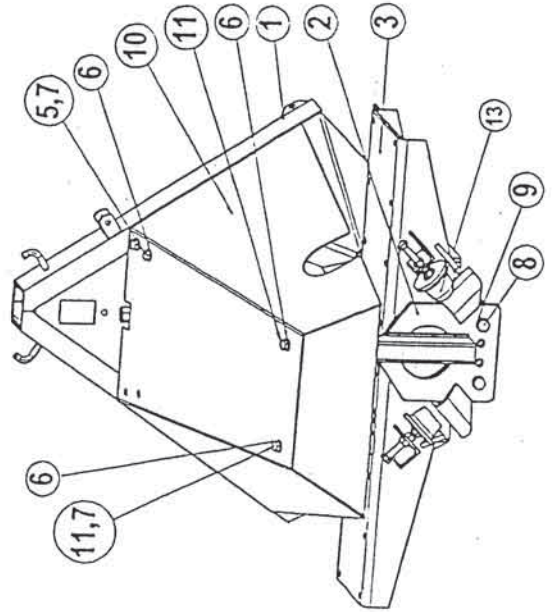

Slika 2

Bild 2

Fig. 2

Slika 2

Bild 2

Fig. 2

Številka Broj Bild Fig.	Kataloška številka Kataloški broj Ersatzteilnummer Spare Part Number	Naziv dela	Naziv dijela	Benennung	Description	Količina Komada Menge Quantity
1	150572507	Gonilo kpl. → 155193705	Reduktor kpl.	Gear-box	Getriebe cpl.	1
2	155173509	Gred var.	Poluga zav.	Welle geschw.	Shaft	1
3	155173607	Cev var.	Cev zav.	Rohr geschw.	Tube	1
4	154611101	Jermenica 35/135	Remenica 35/135	Riemenscheibe 35/135	Pulley 35/135	1
4	154611209	Jermenica 35/189	Remenica 35/189	Riemenscheibe 35/189	Pulley 35/189	1
5	154616713	Tečaj var.	Rukavac zav.	Scharnier geschw.	Hinge	1
6	000230903	Moznik A8x7x56	Moždanik A8x7x56	Paßfeder A8x7x56	Key A8x7x56	1
7	152550607	Matica M35x1,5	Navrtka M35x1,5	Mutter M35x1,5	Nut M35x1,5	1
8	000236505	Vskočnik N72	Uskočnik N72	Sicherungsring N72	Circlip N72	1
9	152550509	Podložka varovalna	Podložka	Sicherungsscheibe	Washer	1
10	000216000	Vijak M10x30	Vijak M10x30	Schraube M10x30	Schraube M10x30	4
11	150433007	Podložka SKZ 10	Podložka SKZ 10	Scheibe SKZ 10	Washer SKZ 10	4
12	000212004	Vijak M12x30	Vijak M12x30	Schraube M12x30	Screw M12x30	2
13	150426907	Podložka SKM 12	Podložka SKM 12	Scheibe SKM 12	Washer SKM 12	4
14	150087202	Vijak M12x25	Vijak M12x25	Schraube M12x25	Screw M12x25	2
15	151020503	Podložka 35,2/43-1,5	Podložka 35,2/43-1,5	Scheibe 35,2/43-1,5	Washer 35,2/43-1,5	2
16	151019908	Podložka-stavek 35,2/43	Podložka-stavek 35,2/43	Scheibe - Satz 35,2/43	Washer - set 35,2/43	1
17	150406000	Ležaj KR 6207 2RS	Kuglični ležaj 6207 2RS	Lager KR 6207 2RS	Bearing KR 6207 2RS	1
18	70-00045	Ohišje	Kučište	Gehäuse	Housing	1
19	70-10051	Pokrov	Pokrov	Deckel	End cap	1
20	71-30007	Ležaj 6207	Ležaj 6207	Lager 6207	Bearing 6207	1
21	71-20029	Ležaj 30207	Ležaj 30207	Lager 30207	Bearing 30207	1
22	71-30009	Ležaj 6208	Ležaj 6208	Lager 6208	Bearing 6208	1
23	71-20031	Ležaj 30208	Ležaj 30208	Lager 30208	Bearing 30208	1
24	71-60003	Vskočnik zunanji	Uskočnik vanjski	Springring	Snap ring	1
25	71-60021	Vskočnik notranji	Uskočnik unutrašnji	Springring	Snap ring	4
26	72-20009	Oddušnik	Oddušnik	Entlüftung	Breather	2
27	71-10307	Gred vhodna	Ulazno vratilo	Eingangswelle	Input shaft	1
28	71-10382	Gred izhodna	Izlazno vratilo	Ausgangswelle	Output shaft	1
29	71-00080	Zobnik	Zupčanik	Kegelrad	Gear dp 7.94 47 teeth	1
30	72-40001	Moznik	Klin	Passfeder	Square key	1
31	72-20020	Vijak za kontrolo olja	Vijak za kontrolu ulja	Kontroll schraube	Control plug	1
32	71-40063	Tesnilo osno 35x72x10	Osovinski zaptivač 35x72x10	Dichtungsring 35x72x10	Oil seal 35x72x10	1
33	71-40042	Tesnilo osno 35x80x10	Osovinski zaptivač 35x80x10	Dichtungsring 35x80x10	Oil seal 35x80x10	1
34	72-20002	Vijak za izlitje olja	Vijak za ispuštanje ulja	Verschluss-schraube	Drain plug	5