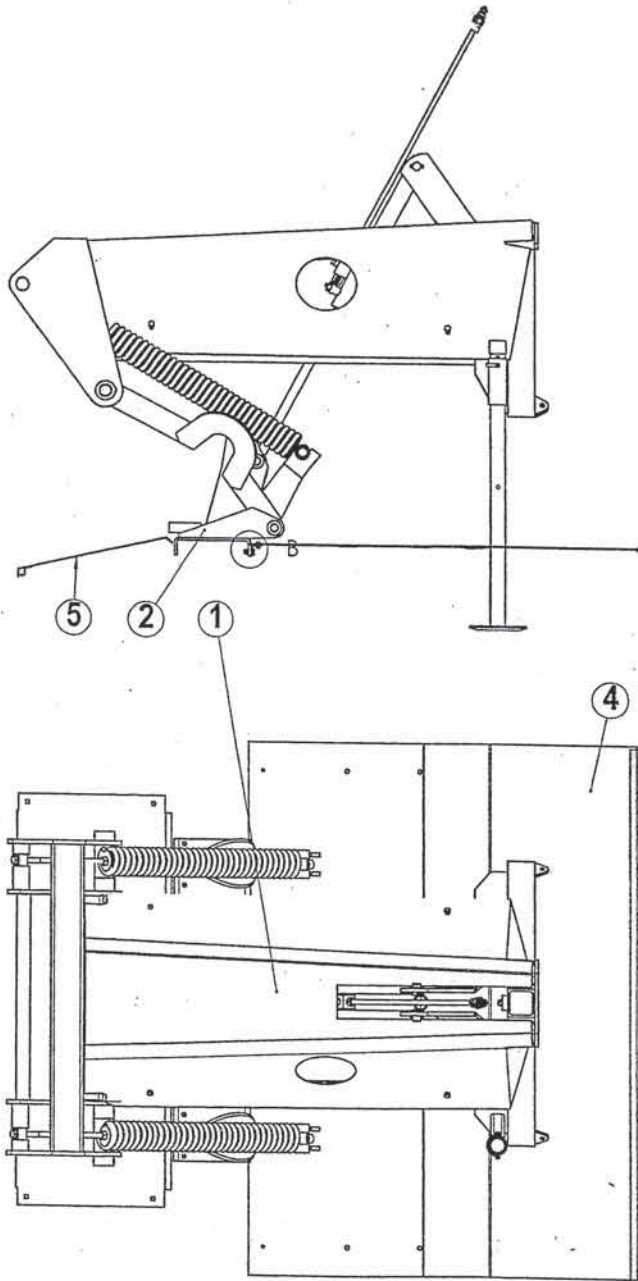

Slika 8

Bild 8

Fig. 8

Slika 8

Bild 8

Fig. 8

Številka Broj Bild Fig.	Kataloška številka Kataloški broj Ersatzteilnummer Spare Part Number	Naziv dela	Naziv dijela	Benennung	Description	Količina Komada Menge Quantity
1	155399507	Priklop paralelogramski var.	Priklop paralelogramski var.	Parallelogram-anbaubock geschw.	Parallelogram hitch frame	1
2	155399703	Pločevina priklopa	Lim priklopa	Deckblech	Cover plate	1
3	155400103	Somik 4 – 40x164	Svornjak 4 – 40x164	Bolzen 4 – 40x164	Bolt 4 – 40x164	2
4	154341304	Somik 4 – 30x85	Svornjak 4 – 30x85	Bolzen 4 – 30x85	Bolt 4 – 30x85	2
5	154370308	Vzmet 2 – 15x73-510	Opruga 2 – 15x73-510	Feder 2 – 15x73-510	Spring 2 – 15x73-510	2
6	155402209	Roka var.	Ruka zav.	Arm geschw.	Arm	2
7	155262306	Valj hidravlični	Hidraulički cilindar	Hydraulikzylinder	Hydraulic cylinder	1
8	150434408	Puša PAP 3530 P10	Čaura PAP 3530 P10	Büchse PAP 3530 P10	Sleeve PAP 3530 P10	4
9	155400504	Somik 4 – 35x195	Svornjak 4 – 35x195	Bolzen 4 – 35x195	Bolt 4 – 35x195	2
10	154370406	Držalo vzmeti	Držač opruge	Federhalter	Spring holder	4
11	159333704	Vijak M16x80	Vijak M16x80	Schraube M16x80	Screw M16x80	2
12	000251300	Podložka 16	Podložka 16	Scheibe 16	Washer 16	4
13	150040208	Matica M16	Navrtka M16	Mutter M16	Nut M16	4
14	154453004	Vijak M16 var.	Vijak M16 var.	Schraube M16 geschw.	Screw M16 welded	2
15	155403002	Roka var.	Ruka zav.	Arm geschw.	Arm	1
16	155771202	Somik 5-25x80	Svornjak 5-25x80	Bolzen 5-25x80	Bolt 5-25x80	3
17	152237510	Podložka 25,2/44-2	Podložka 25,2/44-2	Scheibe 25,2/44-2	Washer 25,2/44-2	12
20	155771300	Somik 5 – 25x95	Svornjak 5 – 25x95	Bolzen 5 – 25x95	Bolt 5 – 25x95	2
21	154561101	Somik 5 – 25x112	Svornjak 5 – 25x112	Bolzen 5 – 25x112	Bolt 5 – 25x112	1
22	153160509	Varovalo	Osigurač	Sicherung	Protection	1
23	150463108	Vijak M10x35	Vijak M10x35	Schraube M10x35	Screw M10x35	1
24	150084009	Matica M10	Navrtka M10	Mutter M10	Nut M10	5
25	150125509	Vijak M12x50	Vijak M12x50	Schraube M12x50	Screw M12x50	1
26	150160300	Matica M12	Navrtka M12	Mutter M12	Nut M12	1
27	150192605	Zatič prožni 13x60	Opružna čivija 13x60	Spannstift 13x60	Spring pin 13x60	2
28	000234605	Zatič prožni 8x60	Opružna čivija 8x60	Spannstift 8x60	Spring pin 8x60	2
29	000234204	Zatič prožni 8x40	Opružna čivija 8x40	Spannstift 8x40	Spring pin 8x40	12
30	150108109	Cev V1 NP 8x1500 A10 A20	Cev V1 NP 8x1500 A10 A20	Rohr V1 NP 8x1500 A10 A20	Tube V1 NP 8x1500 A10 A20	1
32	150108403	Spojka AMD M22x1,5	Spojka AMD M22x1,5	Stecker AMD M22x1,5	Pin AMD M22x1,5	1
33	000252906	Podložka tesnilna A22x27	Zapivna podložka A22x27	Dichtring A22x27	Packing A22x27	1
34	150121503	Vijak M10x25	Vijak M10x25	Schraube M10x25	Screw M10x25	4
35	155195406	Noga var.	Noga zav.	Stützfuß geschw.	Jack Stand welded	1
36	150392603	Zatik varovalni Art. 478	Osiguravajući klin Art. 478	Sicherungsstecker Art. 478	Spring clip Art. 478	1
37	151007922	Pokrov	Pokrov	Deckel	Lid	1
38	000240509	Razcepka 5x63	Rascepka 5x63	Sp lint 5x63	Cotter pin 5x63	1