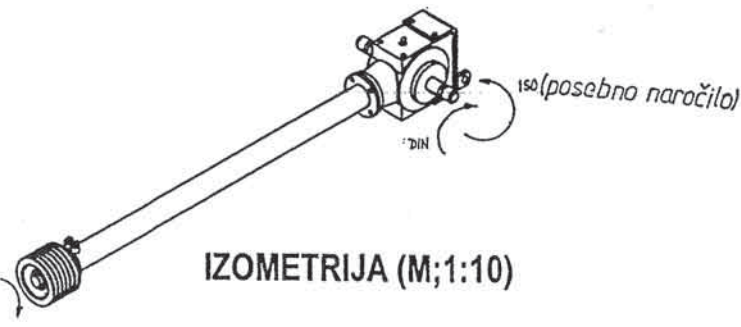

Slika 3

Bild 3

Fig. 3

Slika 3

Bild 3

Fig. 3

IZOMETRIJA (M;1:10)

Številka Broj Bild Fig.	Kataloška številka Kataloški broj Ersatzteilnummer Spare Part Number	Naziv dela	Naziv dijela	Benennung	Description	Količina Komada Menge Quantity
2	154692005	Nosilec var.	Nosač zav.	Träger geschw.	Holder	1
3	154691809	Nosilec var.	Nosač zav.	Träger geschw.	Holder	1
4	154620404	Držalo var.	Držač zav.	Halter geschw.	Support	1
5	154695306	Pločevina leva	Levi lim	Blech links	Plate LH	1
6	154695208	Pločevina desna	Desni lim	Blech rechts	Plate RH	1
7	154693200	Ogrodje zaščite levo var.	Levi ram zaščite zav.	Schutzgerüst links geschw.	Protection framework LH	1
8	154344105	Ogrodje zaščite desno var.	Desni ram zaščite zav.	Schutzgerüst rechts geschw.	Protection framework RH	1
9	154696001	Ojačitev var.	Pojačanje zav.	Verstärkung geschw.	Reinforce	1
10	154694003	Zaščita stranska desna var.	Desna bočna zaščita zav.	Seitenschutz rechts geschw.	Side protection RH	1
11	154693807	Zaščita stranska leva var.	Leva bočna zaščita zav.	Seitenschutz links geschw.	Side protection LH	1
12	155175605	Pločevina zadnja var.	Zadnja zaščita zav.	Schutz hinten geschw.	Protection backside	1
13	154927501	Zaščita prednja 1 var.	Predna zaščita 1 zav.	Schutz vorne 1 geschw.	Protection frontside 1	1
14	154343204	Ojačitev	Ojačanje	Verstärkung	Reinforcement	2
15	154934708	Pločevina zadnja leva var.	Zadnji lim levi zav.	Blech hinten links geschw.	Plate rear LH welded	1
16	154934600	Pločevina zadnja desna var.	Zadnji lim desni zav.	Blech hinten rechts geschw.	Plate rear RH welded	1
17	155175507	Pločevina prednja var.	Prednji lim zav.	Blech vorne geschw.	Plate frontside	1
18	155175008	Pokrov var.	Poklopac zav.	Deckel geschw.	Lid	1
19	154692906	Pokrov spodnji var.	Donji poklopac zav.	Deckel unten geschw.	Lid - lower	1
21	154464001	Drog 4 - 10x314	Poluga 4 - 10x314	Stange 4 - 10x314	Bar 4 - 10x314	1
22	154343400	Držalo 1 var.	Držač 1 zav.	Halter 1 geschw.	Holder 1	2
23	153780000	Drog 4 - 10x245	Poluga 4 - 10x245	Stange 4 - 10x245	Bar 4 - 10x245	1
24	155176007	Zavesa prednja	Prednja zavesa	Schutztuch vorne	Courtain front	1
25	155188806	Zavesa stranska desna	Bočna desna zavesa	Seitenschutz Tuch rechts	Side curtain RH	1
26	155188708	Zavesa stranska leva	Bočna leva zavesa	Seitenschutz Tuch links	Side curtain LH	1
27	155175302	Plošča podložna	Podložna ploča	Platte	Plate	1
28	154935208	Nosilec	Nosač	Träger	Holder	2
32	150335809	Vijak M10x50	Vijak M10x50	Schraube M10x50	Screw M10x50	2
33	150392603	Zatik varovalni	Osiguravajući klin	Sicherungsstecker	Spring clip	2
34	154936403	Gumica kpl.	Gumica kpl.	Gummi zus.	Rubber	2
35	155175909	Platno zaščiten	Zaštitno platno	Schutztuch	Curtain	1
36	150173001	Vijak M10x35	Vijak M10x35	Schraube M10x35	Screw M10x35	23
37	150426809	Podložka SKM10	Podložka SKM10	Scheibe SKM10	Washer SKM10	3
38	000238601	Razcepka 3,2x20	Rascjepka 3,2x20	Splint 3,2x20	Cotter pin 3,2x20	4
39	150275400	Matica VM 10	Navrtka VM 10	Mutter VM 10	Nut VM 10	44
40	000207608	Vijak M6x15	Vijak M6x15	Schraube M6x15	Screw M6x15	9
41	150275302	Matica VM 8	Navrtka VM 8	Mutter VM 8	Nut VM 8	2
43	000210701	Vijak M10x30	Vijak M10x30	Schraube M10x30	Screw M10x30	20
44	150300301	Vijak A 4,2x13	Vijak A 4,2x13	Schraube A 4,2x13	Screw A 4,2x13	14
45	000254502	Vijak M8x15	Vijak M8x15	Schraube M8x15	Screw M8x15	2
46	150084401	Podložka C 8	Podložka C 8	Scheibe C 8	Washer C 8	4
47	155163609	Vzmet zaščite	Opružni klin	Feder	Spring	2
48	000224304	Podložka 10	Podložka 10	Scheibe 10	Washer 10	4
49	155369406	Zaščita platna var.	Zaščita platna var.	Tuchschutz geschw.	Curtain protection	2
50	150275204	Matica VM 6	Navrtka VM 6	Mutter VM 6	Nut VM 6	9
51	000257108	Podložka C6	Podložka C6	Scheibe C6	Washer C6	9
52	000225900	Podložka C10	Podložka C10	Scheibe C10	Washer C10	2
53	150127909	Vijak M10x45	Vijak M10x45	Schraube M10x45	Screw M10x45	2
54	151468003	Puša 1 11/14 - 11,5	Čaura 1 11/14 - 11,5	Büchse 1 11/14 - 11,5	Sleeve 1 11/14 - 11,5	2
55	155175801	Gumica kpl.	Gumica kpl.	Gummi zus.	Rubber	1
56	155022003	Držalo 2 var.	Držač 2 zav.	Halter 2 geschw.	Holder 2	1
57	155021905	Držalo 3 var.	Držač 3 zav.	Halter 3 geschw.	Holder 3	1
58	000210202	Vijak M10x25	Vijak M10x25	Schraube M10x25	Screw M10x25	1