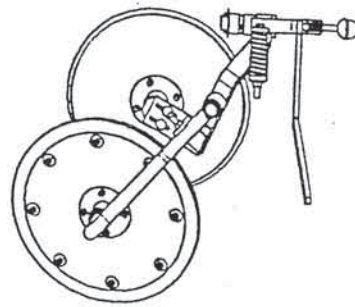

B

USMERJEVALKA DESNA KPL.
USMJEVAČ DESNI KPL.
ident: 155207509 / 733.04.070.0

SCHWADSCHEIBE RECHTS ZUS.
SWATH DISC RH
ident: 155207509 / 733.04.070.0