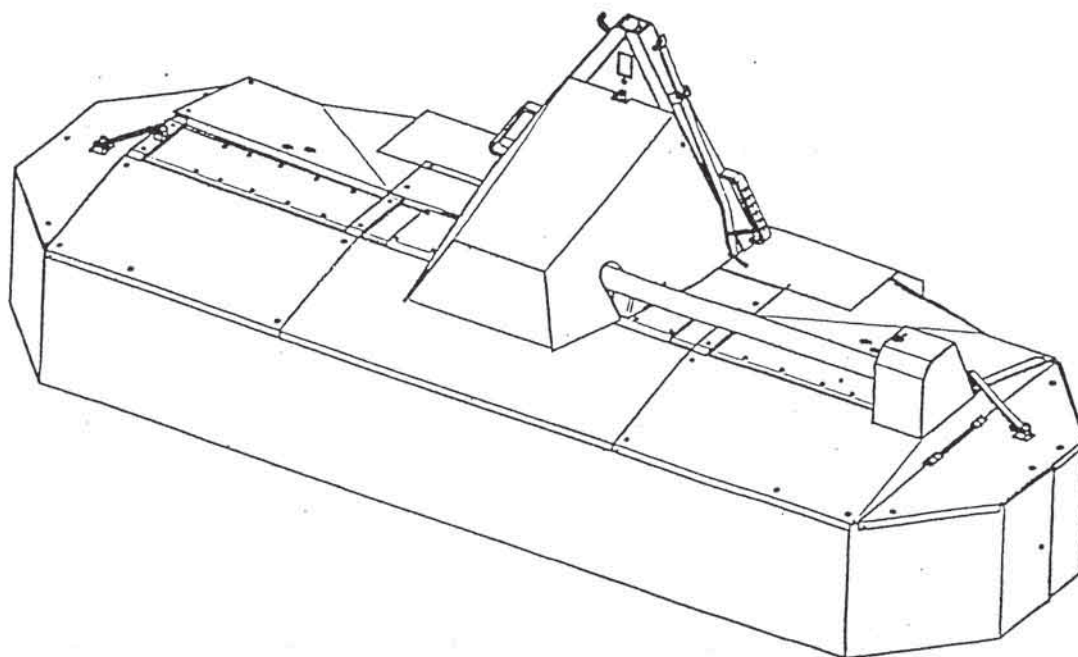

# ROTO 251 F

čelni rotacijski kosilnik  
čelna rotaciona kosačica

front drum mower  
front trommelmäher

Velja od tov. štev. dalje:  
Važi od tvor. broja dalje:  
ROTO 251 F = 2160

CE

Ab masch. Nr.:  
From mach Nr.:  
ROTO 251 F = 2160